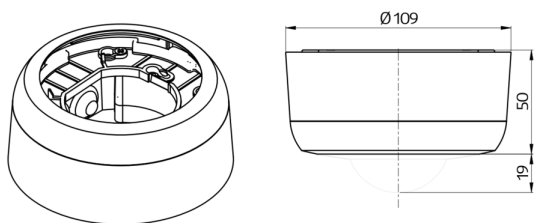

Típus	Szín	Cikkszám	EAN-Nummer
AP szerelőkészlet BL2	matt fehér matt, hasonló RAL9016	93722	4007529937226
AP szerelőkészlet BL2	fekete matt, hasonló RAL9005	93723	4007529937233

Méreték 93256

© 2024 B.E.G. Brück Electronic GmbH